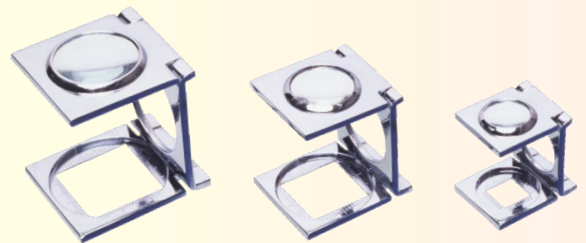

No. DA-10

アクロマート 10x・20x

高級感あふれるゴールド本金メッキで加工されており、レンズは光学アクロマートを採用。さらに乱反射を防ぐ為表面コートを施し明るさ歪曲収差も補正されております。シンプル・且つスマートなデザインで重量感があり、気品ある御洒落なルーペでギフト用としても最適です。ALB-10は10倍、ALB-20は、折りたたみ時30xとなります。材質は全て真鍮で、全面本金メッキ仕上げです。ナチュラルヌメ革の手縫仕上げケース付

No. ALB-10

No. ALB-20

スタンド式 10x・15x

ガラスレンズ使用の高倍率ジョイントタイプのユニバーサルスタンド式ルーペです。両手がフリーになるので諸検査・精密部品の組み立て等の作業に大変便利です。またコンパクトなボディは、机の上に置いて邪魔にならず、楽に持ち運び出来ます。

No. 5022

No. 5023

三ッ折型 6x・8x

オール真鍮製、ガラスレンズ使用の三ッ折タイプのルーペで、光沢クロムメッキを施してあります。スケールつきなので、宝石の検査・鑑定だけにとどまらず、精密諸検査等の作業に大変便利です。

No. PS30-3/C

No. PS20-3/C

No. PS10-3/C

品番	倍率	レンズ径	レンズ構成	サイズmm・重量g	本体価格	税込価格	備考			
1050-CB	10x	20.5mm	トリプレット	38.5×26.5×26.5t 55g	¥9,000	¥9,720	クロム仕上げ			
1050-GB				38.5×26.5×26.5t 55g	¥10,000	¥10,800	金メッキ仕上げ24G.P.			
1050-M				38.5×26.5×26.5t 55g	¥12,000	¥12,960	茶マブル塗装			
1050-B				38.5×26.5×26.5t 42g	¥11,000	¥11,880	黒アルマイト			
1050-BGR				39×27×26t 60g	¥11,000	¥11,880				
3064				25×67×21t 50g	¥9,000	¥9,720				
4050				φ50×105H 220g	¥18,000	¥19,440	前面クリア塗装			
ITS-10				130×55×25t 70g	¥26,000	¥28,080				
TRI-10S				60×60×40H 75g	¥13,000	¥14,040				
1080-B				18mm	18mm	ファイブホール*	37×22×19t 40g	¥6,000	¥6,480	黒塗装
1080-C							37×22×19t 40g	¥6,000	¥6,480	クロム仕上げ
1080-CB							37×22×19t 40g	¥6,000	¥6,480	黒塗装 クロム仕上げ
1080-G							37×22×19t 40g	¥6,800	¥7,344	金メッキ仕上げ
1080-BGR							37×22×19t 30g	¥7,200	¥7,776	
DA-10	40×21×19t 45g	¥7,900	¥8,532				クロム仕上げ			
DA-10/CH	40×21×19t 60g	¥9,100	¥9,828				クロム仕上げ・チェーン付			
DA-18	18x	18mm	ファイブホール*				40×21×25t 50g	¥9,300	¥10,044	クロム仕上げ
DA-18/CH							40×21×25t 65g	¥10,500	¥11,340	クロム仕上げ・チェーン付
ALB-10	10x	15mm	アクロマート				33×21×13t 55g	¥14,000	¥15,120	金メッキ仕上げ
ALB-20	20x・10x	8mm・15mm	アクロマート	50×21×13t 77g	¥23,000	¥24,840	金メッキ仕上げ			
5022	10x	28mm	ダブル	φ45×100H 100g	¥4,800	¥5,184				
5023	15x	21mm	スリーレンズ	φ45×90H 95g	¥5,000	¥5,400				
PS10-3/C	10x	15mm	シングル	23×30×32H 25g	¥7,000	¥7,560	クロム仕上げ スケール(10mm×10mm)			
PS20-3/C	8x	21mm		38×32×40H 40g	¥7,400	¥7,992	クロム仕上げ スケール(20mm×20mm)			
PS30-3/C	6x	28mm		40×46×49H 70g	¥8,400	¥9,072	クロム仕上げ スケール(25mm×25mm)			