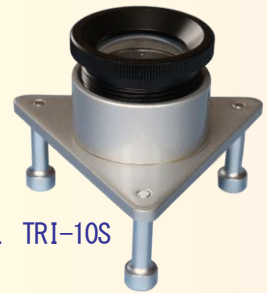

No. 1050-B

No. 3064

No. 4050

No. 1050-BGR

No. ITS-10

No. TRI-10S

径18mmのトリプレット 10x & 18x

1080シリーズ` 10x

No. ALB-10

No. ALB-20

スタンド式 10x・15x

ガラスレンズ使用の高倍率ジョイントタイプのユニバーサルスタンド式ルーペです。両手がフリーになるので諸検査・精密部品の組み立て等の作業に大変便利です。またコンパクトなボディは、机の上に置いて邪魔にならず、楽に持ち運び出来ます。

No. 5022

No. 5023

三ッ折型 6x・8x

オール真鍮製、ガラスレンズ使用の三ッ折タイプのルーペで、光沢クロムメッキを施してあります。スケールつきなので、宝石の検査・鑑定だけにとどまらず、精密諸検査等の作業に大変便利です。