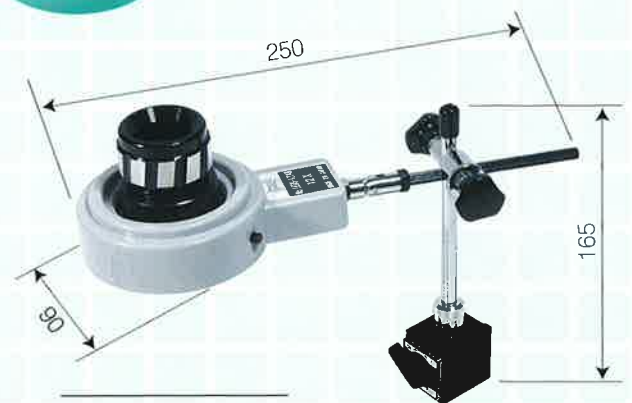

## スタンドタイプ

デスクワークに最適 スタンドタイプ定番のベース型  
(単位/mm)

100型

支柱  $\phi 19 \times 370\text{mm}$   
横棒  $\phi 13 \times 160\text{mm}$

50型

支柱  $\phi 8 \times 132\text{mm}$   
横棒  $\phi 6 \times 95\text{mm}$

## マグネットタイプ

作業台等のスチールに固定出来るマグネット型(スイッチ付)  
(単位/mm)

100型

マグネットサイズ  
50×64×56mm  
吸着力 800N

ON-OFF  
スイッチ

50型

マグネットサイズ  
30×40×35mm  
吸着力 320N

## ハンドタイプ

50型

シャフト部  $\phi 10 \times 35\text{mm}$

- 100型は大口径レンズにより広視野18球のLEDが360°から対照物を照らし作業効率UP
- 50型は2.5×～30×の高倍率まで取り揃えており、LED4球により手元を明るく照らします

電源…全品共通ACアダプター付  
(DC-12V-1A)

	100型			50型		
レンズ部						
拡大例						
倍率 レンズ径 (mm)	2×	3×	2.5×	4×	10×	12× (φ28)
	2.5×	3.5×	3.5×	7×	(フード付)	18× (φ17)
	φ100		φ50	φ36		24× (φ15)
						30× (φ8)
レンズ	光学ガラスBK7 シングル	光学ガラスBK7 ダブル	光学ガラスBK7 2.5× 3.5×…シングル 5× ……ダブル	アクリルマートレンズ (ピント調節機能付)		
LED部						