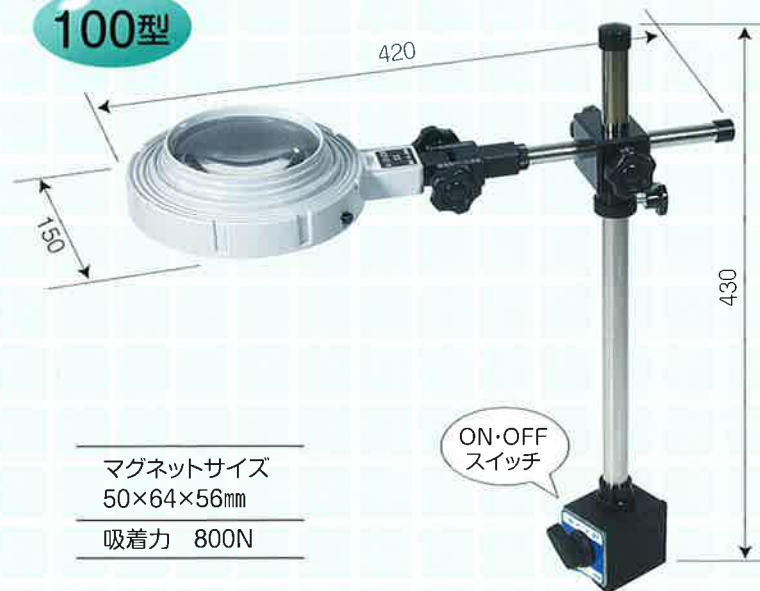

## スタンドタイプ

デスクワークに最適 スタンドタイプ定番のベース型  
(単位/mm)

100型

支柱  $\phi 19 \times 370\text{mm}$   
横棒  $\phi 13 \times 160\text{mm}$

50型

支柱  $\phi 8 \times 132\text{mm}$   
横棒  $\phi 6 \times 95\text{mm}$

## マグネットタイプ

作業台等のスチールに固定出来るマグネット型(スイッチ付)  
(単位/mm)

100型

マグネットサイズ  
50×64×56mm  
吸着力 800N

ON-OFF  
スイッチ

50型

マグネットサイズ  
30×40×35mm  
吸着力 320N

## ハンドタイプ

50型

シャフト部  $\phi 10 \times 35\text{mm}$

- 100型は大口径レンズにより広視野18球のLEDが360°から対照物を照らし作業効率UP
- 50型は2.5×～30×の高倍率まで取り揃えており、LED4球により手元を明るく照らします

電源…全品共通ACアダプター付  
(DC-12V-1A)

	100型			50型		
レンズ部						
拡大例						
倍率 レンズ径 (mm)	2×	3×	2.5×	4×	10×	12× (φ28)
	2.5×	3.5×	3.5×	7×	(フード付)	18× (φ17)
	φ100		φ50	φ36		24× (φ15)
						30× (φ8)
レンズ	光学ガラスBK7 シングル	光学ガラスBK7 ダブル	光学ガラスBK7 2.5× 3.5×…シングル 5× ……ダブル	アクリルマートレンズ (ピント調節機能付)		
LED部						