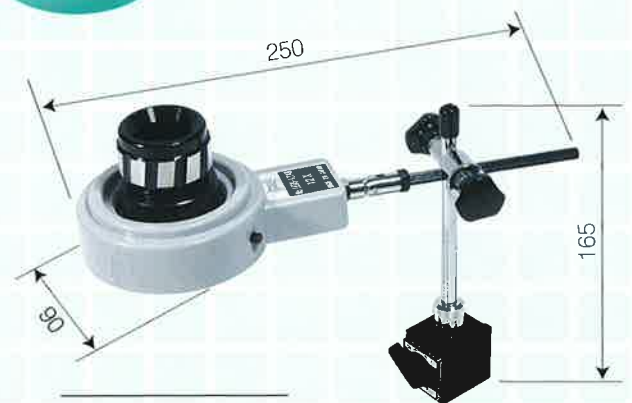

スタンドタイプ

デスクワークに最適 スタンドタイプ定番のベース型
(単位/mm)

100型

支柱 $\phi 19 \times 370\text{mm}$
横棒 $\phi 13 \times 160\text{mm}$

50型

支柱 $\phi 8 \times 132\text{mm}$
横棒 $\phi 6 \times 95\text{mm}$

マグネットタイプ

作業台等のスチールに固定出来るマグネット型(スイッチ付)
(単位/mm)

100型

マグネットサイズ
 $50 \times 64 \times 56\text{mm}$
吸着力 800N

ON-OFF
スイッチ

50型

マグネットサイズ
 $30 \times 40 \times 35\text{mm}$
吸着力 320N

ハンドタイプ

50型

シャフト部 $\phi 10 \times 35\text{mm}$

- 100型は大口径レンズにより広視野18球のLEDが360°から対照物を照らし作業効率UP
- 50型は2.5×～30×の高倍率まで取り揃えており、LED4球により手元を明るく照らします

電源…全品共通ACアダプター付
(DC-12V-1A)

	100型			50型		
レンズ部						
拡大例						
倍率 レンズ径 (mm)	2×	3×	2.5×	4×	10×	12× (φ28)
	2.5×	3.5×	3.5×	7×	(フード付)	18× (φ17)
	φ100		φ50	φ36		24× (φ15)
	φ100		φ50	φ36		30× (φ8)
レンズ	光学ガラスBK7 シングル	光学ガラスBK7 ダブル	光学ガラスBK7 2.5× 3.5×…シングル 5× ……ダブル	アクリルマートレンズ (ピント調節機能付)		
LED部						
	LED 18球			LED 4球		