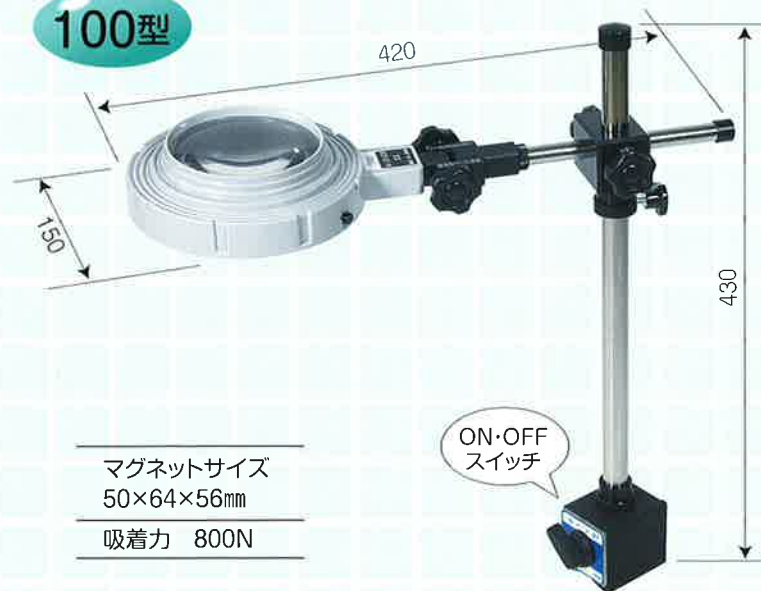

スタンドタイプ

デスクワークに最適 スタンドタイプ定番のベース型
(単位/mm)

100型

支柱 $\phi 19 \times 370\text{mm}$
横棒 $\phi 13 \times 160\text{mm}$

50型

支柱 $\phi 8 \times 132\text{mm}$
横棒 $\phi 6 \times 95\text{mm}$

マグネットタイプ

作業台等のスチールに固定出来るマグネット型(スイッチ付)
(単位/mm)

100型

マグネットサイズ
 $50 \times 64 \times 56\text{mm}$
吸着力 800N

ON-OFF
スイッチ

50型

マグネットサイズ
 $30 \times 40 \times 35\text{mm}$
吸着力 320N

ハンドタイプ

50型

シャフト部 $\phi 10 \times 35\text{mm}$

- 100型は大口径レンズにより広視野18球のLEDが360°から対照物を照らし作業効率UP
- 50型は2.5×～30×の高倍率まで取り揃えており、LED4球により手元を明るく照らします

電源…全品共通ACアダプター付
(DC-12V-1A)

	100型			50型		
レンズ部						
拡大例						
倍率 レンズ径 (mm)	2×	3×	2.5×	4×	10×	12× (φ28)
	2.5×	3.5×	3.5×	7×	(フード付)	18× (φ17)
	φ100		φ50	φ36		24× (φ15)
	φ100		φ50	φ36		30× (φ8)
レンズ	光学ガラスBK7 シングル	光学ガラスBK7 ダブル	光学ガラスBK7 2.5× 3.5×…シングル 5× ……ダブル	アクリルマートレンズ (ピント調節機能付)		
LED部						
	LED 18球			LED 4球		