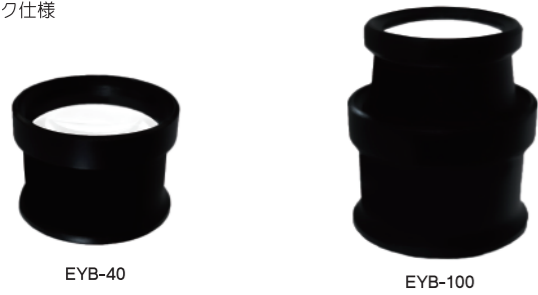

# 手持ち用ルーペ Handy Type

手に持つのにちょうどいいルーペ

手で持ち視るルーペシリーズです。 軽量で持ち運び容易です。

## 花形ルーペ Flower Loupe HAW HAB

シングルガラス フレームABS プレートABS

- ストラップ付き
- マグネット付き

背面に磁石付き  
冷蔵庫や玄関などの身近な場所に

品番	レンズ径 [mm]	倍率	サイズ [mm]	質量 [g]	価格 (税込価格)
HAW-10/KM (白)	φ 23	4 x	85x30x8	17	¥ 2,000 (¥2,200)
HAB-10/KM (黒)					

## アイルーペ デスク型 Eye Loupe DESK EYB

シングルガラス ダブルガラス フレームAL

- デスク仕様

品番	レンズ径 [mm]	倍率	サイズ [mm]	質量 [g]	価格 (税込価格)
EYB-40		4 x	40x27	20	¥ 3,500 (3,850)
EYB-65	φ 36	6.5 x			
EYB-80		8 x	40x43	33	¥ 5,000 (5,500)
EYB-100	φ 28 φ 36	10 x			

## ハンドルーペ Hand Loupe 3051

光学ガラス フレームAL

- 滑り防止ラバー付き

シンプル形状の光学レンズ仕様  
明るくシャープに見える

品番	レンズ径 [mm]	倍率	サイズ [mm]	質量 [g]	価格 (税込価格)
3051	φ 50	3.5 x	62x18	82	¥ 8,000 (8,800)