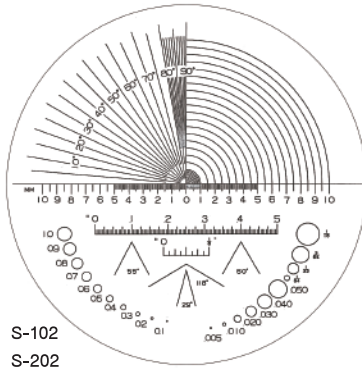

※100番台の外径φ26mm 厚み t1.3

※200番台の外径φ35mm 厚み t1.3

S-101
S-201
方眼: 3/10 x 2/5 inch (縦 1/200 横 1/40 間隔)
長さ: 0 ~ 左右に 10 mm (0.1 間隔)
角度: 0° ~ 90° (1° 間隔)
R 測定: R=0 ~ 10 mm (0.5 間隔)
円: φ0.1 ~ 3 mm
線幅: 0.025, 0.05 mm

S-102
S-202
長さ: 0 ~ 左右に 10 mm
(0.5 間隔, 5 mm まで 0.1 間隔, 1 mm まで 0.05 間隔)
長さ: 0 ~ 1/2 inch (1/200 間隔), 0 ~ 1/8 inch (1/64 間隔)
角度: 0° ~ 90° (5° 間隔) (80° ~ 90° まで 1° 間隔)
角度: 29°, 55°, 60°, 118°
R 測定: R=0 ~ 10 mm (0.5 間隔, R=1 mm まで 0.05 間隔)
円: φ0.1 ~ 1 mm, φ1/200 ~ 1/16 inch

S-105
S-205
長さ: 1/64, 1/32, 3/64, 3/32, 1/8, 3/16, 1/4 inch
長さ: 0 ~ 1/2 inch (1/200 間隔, 1/10 まで 1/400 間隔)
長さ: 0 ~ 10 mm (0.2 間隔, 1 mm まで 0.1 間隔)
角度: 0° ~ 90° (5° 間隔)
R 測定: R=0 ~ 3/8 inch (1/32 間隔)
円: φ1/500 ~ 1/16 inch
線幅: 1/1000, 1/500 inch

S-106
S-206
長さ: 0 ~ 左右に 10 mm (0.1 間隔, 1 mm まで 0.05 間隔)
長さ: 0 ~ 3/8 inch (1/64 間隔)
長さ: 3/10 inch (1/200 間隔)
角度: 0° ~ 90° (5° 間隔, 80° ~ 90° まで 1° 間隔)
R 測定: R=0 ~ 10 mm (0.5 間隔)

S-107
S-207
方眼: 10 x 10 mm (縦 0.5 横 0.1 間隔)
円: φ0.1 ~ 2.5 mm