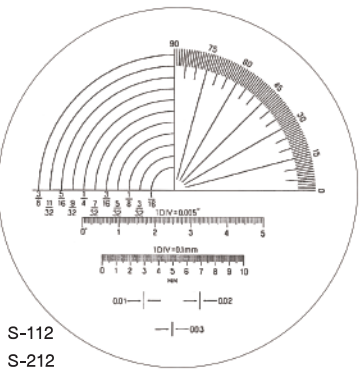

S-105
S-205
長さ: 1/64, 1/32, 3/64, 3/32, 1/8, 3/16, 1/4 inch
長さ: 0 ~ 1/2 inch (1/200 間隔, 1/10 まで 1/400 間隔)
長さ: 0 ~ 10 mm (0.2 間隔, 1 mm まで 0.1 間隔)
角度: 0° ~ 90° (5° 間隔)
R 測定: R=0 ~ 3/8 inch (1/32 間隔)
円: φ1/500 ~ 1/16 inch
線幅: 1/1000, 1/500 inch

S-106
S-206
長さ: 0 ~ 左右に 10 mm (0.1 間隔, 1 mm まで 0.05 間隔)
長さ: 0 ~ 3/8 inch (1/64 間隔)
長さ: 3/10 inch (1/200 間隔)
角度: 0° ~ 90° (5° 間隔, 80° ~ 90° まで 1° 間隔)
R 測定: R=0 ~ 10 mm (0.5 間隔)

S-107
S-207
方眼: 10 x 10 mm (縦 0.5 横 0.1 間隔)
円: φ0.1 ~ 2.5 mm

S-108
S-208
長さ: 0 ~ 20 mm (0.1 間隔)

S-109
S-209
角度: 0° ~ 180° (1° 間隔)
R 測定: R=10 mm (0.5 間隔)

S-110
S-210
ネジピッチ: 0.25 ~ 1 mm

S-111
S-211
ネジピッチ: 1/50 ~ 1/8 inch

S-100/WE (白)
S-100
長さ: 0 ~ 左右に 10 mm (0.1 間隔)

S-120
長さ: 0 ~ 左右に 5 mm (0.05 間隔)

S-112
S-212
長さ: 0 ~ 1/2 inch (1/200 間隔), 0 ~ 10 mm (0.1 間隔)
角度: 0° ~ 90° (1° 間隔) · R 測定 R=0 ~ 3/8 inch (1/32 間隔)
線幅: 0.01, 0.02, 0.03 mm

S-113
S-213
長さ: 0 ~ 4.5 inch (1/200 間隔)

S-200/WE (白)
S-200/RD (赤)
S-200
長さ: 0 ~ 左右に 15 mm (0.1 間隔)