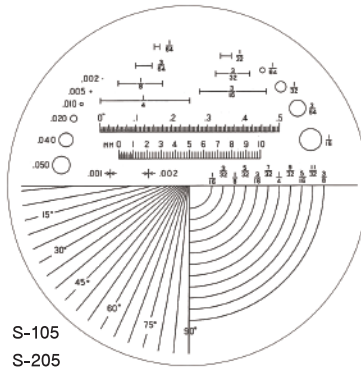

※100番台の外径φ26mm 厚み t1.3

※200番台の外径φ35mm 厚み t1.3

S-101
S-201
方眼: 3/10 x 2/5 inch (縦 1/200 横 1/40 間隔)
長さ: 0 ~ 左右に 10 mm (0.1 間隔)
角度: 0° ~ 90° (1° 間隔)
R 測定: R=0 ~ 10 mm (0.5 間隔)
円: φ0.1 ~ 3 mm
線幅: 0.025, 0.05 mm

S-102
S-202
長さ: 0 ~ 左右に 10 mm
(0.5 間隔, 5 mm まで 0.1 間隔, 1 mm まで 0.05 間隔)
長さ: 0 ~ 1/2 inch (1/200 間隔), 0 ~ 1/8 inch (1/64 間隔)
角度: 0° ~ 90° (5° 間隔) (80° ~ 90° まで 1° 間隔)
角度: 29°, 55°, 60°, 118°
R 測定: R=0 ~ 10 mm (0.5 間隔, R=1 mm まで 0.05 間隔)
円: φ0.1 ~ 1 mm, φ1/200 ~ 1/16 inch

S-105
S-205
長さ: 1/64, 1/32, 3/64, 3/32, 1/8, 3/16, 1/4 inch
長さ: 0 ~ 1/2 inch (1/200 間隔, 1/10 まで 1/400 間隔)
長さ: 0 ~ 10 mm (0.2 間隔, 1 mm まで 0.1 間隔)
角度: 0° ~ 90° (5° 間隔)
R 測定: R=0 ~ 3/8 inch (1/32 間隔)
円: φ1/500 ~ 1/16 inch
線幅: 1/1000, 1/500 inch

S-106
S-206
長さ: 0 ~ 左右に 10 mm (0.1 間隔, 1 mm まで 0.05 間隔)
長さ: 0 ~ 3/8 inch (1/64 間隔)
長さ: 3/10 inch (1/200 間隔)
角度: 0° ~ 90° (5° 間隔, 80° ~ 90° まで 1° 間隔)
R 測定: R=0 ~ 10 mm (0.5 間隔)

S-107
S-207
方眼: 10 x 10 mm (縦 0.5 横 0.1 間隔)
円: φ0.1 ~ 2.5 mm