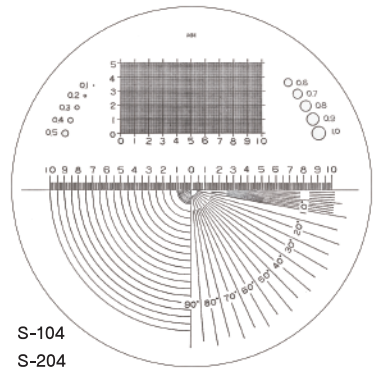

※100番台の外径φ26mm 厚み t1.3

※200番台の外径φ35mm 厚み t1.3

S-101
S-201
方眼: 3/10 x 2/5 inch (縦 1/200 横 1/40 間隔)
長さ: 0 ~ 左右に 10 mm (0.1 間隔)
角度: 0° ~ 90° (1° 間隔)
R 測定: R=0 ~ 10 mm (0.5 間隔)
円: φ0.1 ~ 3 mm
線幅: 0.025, 0.05 mm

S-102
S-202
長さ: 0 ~ 左右に 10 mm
(0.5 間隔, 5 mm まで 0.1 間隔, 1 mm まで 0.05 間隔)
長さ: 0 ~ 1/2 inch (1/200 間隔), 0 ~ 1/8 inch (1/64 間隔)
角度: 0° ~ 90° (5° 間隔) (80° ~ 90° まで 1° 間隔)
角度: 29°, 55°, 60°, 118°
R 測定: R=0 ~ 10 mm (0.5 間隔, R=1 mm まで 0.05 間隔)
円: φ0.1 ~ 1 mm, φ1/200 ~ 1/16 inch

S-103
S-203
線幅: 0.02 ~ 0.16 mm
(1つの線幅で塗り有り無し)
0.16
(一部拡大図)

S-104
S-204
方眼: 5 x 10 mm (縦横 0.1 間隔)
長さ: 0 ~ 左右に 10 mm (0.1 間隔, 1 mm まで 0.05 間隔)
角度: 0° ~ 90° (5° 間隔, 10° まで 1° 間隔)
R 測定: R=0 ~ 10 mm (0.5 間隔, R=1 mm まで 0.1 間隔)
円: φ0.1 ~ 1 mm

S-105
S-205
長さ: 1/64, 1/32, 3/64, 3/32, 1/8, 3/16, 1/4 inch
長さ: 0 ~ 1/2 inch (1/200 間隔, 1/10 まで 1/400 間隔)
長さ: 0 ~ 10 mm (0.2 間隔, 1 mm まで 0.1 間隔)
角度: 0° ~ 90° (5° 間隔)
R 測定: R=0 ~ 3/8 inch (1/32 間隔)
円: φ1/500 ~ 1/16 inch
線幅: 1/1000, 1/500 inch