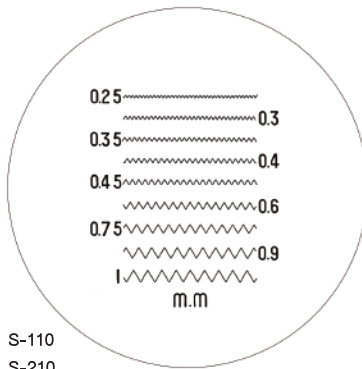

S-103
S-203
線幅: 0.02 ~ 0.16 mm
(1つの線幅で塗り有り無し)
0.16
(一部拡大図)

S-104
S-204
方眼: 5 x 10 mm (縦横 0.1 間隔)
長さ: 0 ~ 左右に 10 mm (0.1 間隔, 1 mm まで 0.05 間隔)
角度: 0° ~ 90° (5° 間隔, 10° まで 1° 間隔)
R 測定: R=0 ~ 10 mm (0.5 間隔, R=1 mm まで 0.1 間隔)
円: φ0.1 ~ 1 mm

S-105
S-205
長さ: 1/64, 1/32, 3/64, 3/32, 1/8, 3/16, 1/4 inch
長さ: 0 ~ 1/2 inch (1/200 間隔, 1/10 まで 1/400 間隔)
長さ: 0 ~ 10 mm (0.2 間隔, 1 mm まで 0.1 間隔)
角度: 0° ~ 90° (5° 間隔)
R 測定: R=0 ~ 3/8 inch (1/32 間隔)
円: φ1/500 ~ 1/16 inch
線幅: 1/1000, 1/500 inch

S-106
S-206
長さ: 0 ~ 左右に 10 mm (0.1 間隔, 1 mm まで 0.05 間隔)
長さ: 0 ~ 3/8 inch (1/64 間隔)
長さ: 3/10 inch (1/200 間隔)
角度: 0° ~ 90° (5° 間隔, 80° ~ 90° まで 1° 間隔)
R 測定: R=0 ~ 10 mm (0.5 間隔)

S-107
S-207
方眼: 10 x 10 mm (縦 0.5 横 0.1 間隔)
円: φ0.1 ~ 2.5 mm

S-108
S-208
長さ: 0 ~ 20 mm (0.1 間隔)

S-109
S-209
角度: 0° ~ 180° (1° 間隔)
R 測定: R=10 mm (0.5 間隔)

S-110
S-210
ネジピッチ: 0.25 ~ 1 mm

S-111
S-211
ネジピッチ: 1/50 ~ 1/8 inch

S-100/WE (白)
S-100
長さ: 0 ~ 左右に 10 mm (0.1 間隔)

S-120
長さ: 0 ~ 左右に 5 mm (0.05 間隔)