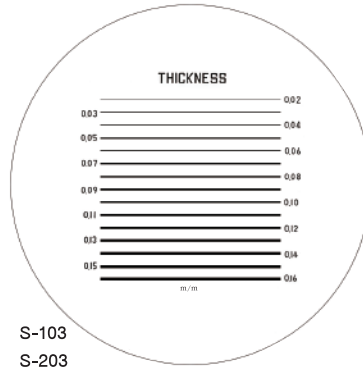

※100番台の外径φ26mm 厚み t1.3

※200番台の外径φ35mm 厚み t1.3

S-101
S-201
方眼: 3/10 x 2/5 inch (縦 1/200 横 1/40 間隔)
長さ: 0 ~ 左右に 10 mm (0.1 間隔)
角度: 0° ~ 90° (1° 間隔)
R 測定: R=0 ~ 10 mm (0.5 間隔)
円: φ0.1 ~ 3 mm
線幅: 0.025, 0.05 mm

S-102
S-202
長さ: 0 ~ 左右に 10 mm
(0.5 間隔, 5 mm まで 0.1 間隔, 1 mm まで 0.05 間隔)
長さ: 0 ~ 1/2 inch (1/200 間隔), 0 ~ 1/8 inch (1/64 間隔)
角度: 0° ~ 90° (5° 間隔) (80° ~ 90° まで 1° 間隔)
角度: 29°, 55°, 60°, 118°
R 測定: R=0 ~ 10 mm (0.5 間隔, R=1 mm まで 0.05 間隔)
円: φ0.1 ~ 1 mm, φ1/200 ~ 1/16 inch

S-103
S-203
線幅: 0.02 ~ 0.16 mm
(1つの線幅で塗り有り無し)
0.16
(一部拡大図)

S-104
S-204
方眼: 5 x 10 mm (縦横 0.1 間隔)
長さ: 0 ~ 左右に 10 mm (0.1 間隔, 1 mm まで 0.05 間隔)
角度: 0° ~ 90° (5° 間隔, 10° まで 1° 間隔)
R 測定: R=0 ~ 10 mm (0.5 間隔, R=1 mm まで 0.1 間隔)
円: φ0.1 ~ 1 mm

S-105
S-205
長さ: 1/64, 1/32, 3/64, 3/32, 1/8, 3/16, 1/4 inch
長さ: 0 ~ 1/2 inch (1/200 間隔, 1/10 まで 1/400 間隔)
長さ: 0 ~ 10 mm (0.2 間隔, 1 mm まで 0.1 間隔)
角度: 0° ~ 90° (5° 間隔)
R 測定: R=0 ~ 3/8 inch (1/32 間隔)
円: φ1/500 ~ 1/16 inch
線幅: 1/1000, 1/500 inch