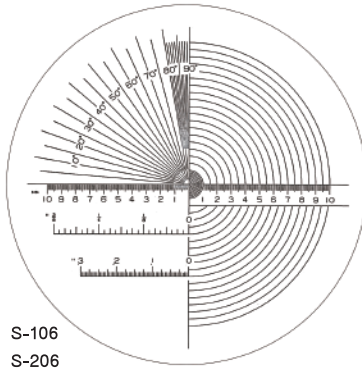

S-102
S-202
長さ: 0 ~ 左右に 10 mm
(0.5 間隔, 5 mm まで 0.1 間隔, 1 mm まで 0.05 間隔)
長さ: 0 ~ 1/2 inch (1/200 間隔), 0 ~ 1/8 inch (1/64 間隔)
角度: 0° ~ 90° (5° 間隔) (80° ~ 90° まで 1° 間隔)
角度: 29°, 55°, 60°, 118°
R 測定: R=0 ~ 10 mm (0.5 間隔, R=1 mm まで 0.05 間隔)
円: φ0.1 ~ 1 mm, φ1/200 ~ 1/16 inch

S-103
S-203
線幅: 0.02 ~ 0.16 mm
(1つの線幅で塗り有り無し)
0.16
(一部拡大図)

S-104
S-204
方眼: 5 x 10 mm (縦横 0.1 間隔)
長さ: 0 ~ 左右に 10 mm (0.1 間隔, 1 mm まで 0.05 間隔)
角度: 0° ~ 90° (5° 間隔, 10° まで 1° 間隔)
R 測定: R=0 ~ 10 mm (0.5 間隔, R=1 mm まで 0.1 間隔)
円: φ0.1 ~ 1 mm

S-105
S-205
長さ: 1/64, 1/32, 3/64, 3/32, 1/8, 3/16, 1/4 inch
長さ: 0 ~ 1/2 inch (1/200 間隔, 1/10 まで 1/400 間隔)
長さ: 0 ~ 10 mm (0.2 間隔, 1 mm まで 0.1 間隔)
角度: 0° ~ 90° (5° 間隔)
R 測定: R=0 ~ 3/8 inch (1/32 間隔)
円: φ1/500 ~ 1/16 inch
線幅: 1/1000, 1/500 inch

S-106
S-206
長さ: 0 ~ 左右に 10 mm (0.1 間隔, 1 mm まで 0.05 間隔)
長さ: 0 ~ 3/8 inch (1/64 間隔)
長さ: 3/10 inch (1/200 間隔)
角度: 0° ~ 90° (5° 間隔, 80° ~ 90° まで 1° 間隔)
R 測定: R=0 ~ 10 mm (0.5 間隔)

S-107
S-207
方眼: 10 x 10 mm (縦 0.5 横 0.1 間隔)
円: φ0.1 ~ 2.5 mm