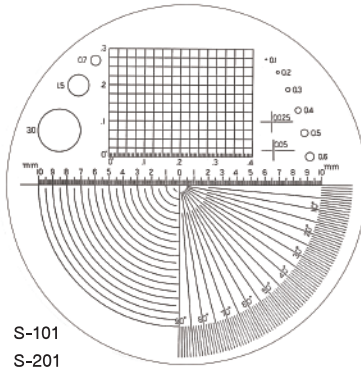

※100番台の外径φ26mm 厚み t1.3

※200番台の外径φ35mm 厚み t1.3

S-101
S-201
方眼: 3/10 x 2/5 inch (縦 1/200 横 1/40 間隔)
長さ: 0 ~ 左右に 10 mm (0.1 間隔)
角度: 0° ~ 90° (1° 間隔)
R 測定: R=0 ~ 10 mm (0.5 間隔)
円: φ0.1 ~ 3 mm
線幅: 0.025, 0.05 mm

S-102
S-202
長さ: 0 ~ 左右に 10 mm
(0.5 間隔, 5 mm まで 0.1 間隔, 1 mm まで 0.05 間隔)
長さ: 0 ~ 1/2 inch (1/200 間隔), 0 ~ 1/8 inch (1/64 間隔)
角度: 0° ~ 90° (5° 間隔) (80° ~ 90° まで 1° 間隔)
角度: 29°, 55°, 60°, 118°
R 測定: R=0 ~ 10 mm (0.5 間隔, R=1 mm まで 0.05 間隔)
円: φ0.1 ~ 1 mm, φ1/200 ~ 1/16 inch

S-105
S-205
長さ: 1/64, 1/32, 3/64, 3/32, 1/8, 3/16, 1/4 inch
長さ: 0 ~ 1/2 inch (1/200 間隔, 1/10 まで 1/400 間隔)
長さ: 0 ~ 10 mm (0.2 間隔, 1 mm まで 0.1 間隔)
角度: 0° ~ 90° (5° 間隔)
R 測定: R=0 ~ 3/8 inch (1/32 間隔)
円: φ1/500 ~ 1/16 inch
線幅: 1/1000, 1/500 inch

S-106
S-206
長さ: 0 ~ 左右に 10 mm (0.1 間隔, 1 mm まで 0.05 間隔)
長さ: 0 ~ 3/8 inch (1/64 間隔)
長さ: 3/10 inch (1/200 間隔)
角度: 0° ~ 90° (5° 間隔, 80° ~ 90° まで 1° 間隔)
R 測定: R=0 ~ 10 mm (0.5 間隔)

S-107
S-207
方眼: 10 x 10 mm (縦 0.5 横 0.1 間隔)
円: φ0.1 ~ 2.5 mm