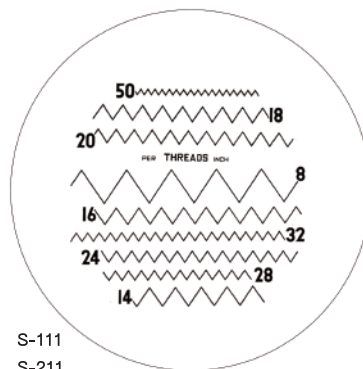

S-105
S-205
長さ: 1/64, 1/32, 3/64, 3/32, 1/8, 3/16, 1/4 inch
長さ: 0 ~ 1/2 inch (1/200 間隔, 1/10 まで 1/400 間隔)
長さ: 0 ~ 10 mm (0.2 間隔, 1 mm まで 0.1 間隔)
角度: 0° ~ 90° (5° 間隔)
R 測定: R=0 ~ 3/8 inch (1/32 間隔)
円: φ1/500 ~ 1/16 inch
線幅: 1/1000, 1/500 inch

S-106
S-206
長さ: 0 ~ 左右に 10 mm (0.1 間隔, 1 mm まで 0.05 間隔)
長さ: 0 ~ 3/8 inch (1/64 間隔)
長さ: 3/10 inch (1/200 間隔)
角度: 0° ~ 90° (5° 間隔, 80° ~ 90° まで 1° 間隔)
R 測定: R=0 ~ 10 mm (0.5 間隔)

S-107
S-207
方眼: 10 x 10 mm (縦 0.5 横 0.1 間隔)
円: φ0.1 ~ 2.5 mm

S-108
S-208
長さ: 0 ~ 20 mm (0.1 間隔)

S-109
S-209
角度: 0° ~ 180° (1° 間隔)
R 測定: R=10 mm (0.5 間隔)

S-110
S-210
ネジピッチ: 0.25 ~ 1 mm

S-111
S-211
ネジピッチ: 1/50 ~ 1/8 inch

S-100/WE (白)
S-100
長さ: 0 ~ 左右に 10 mm (0.1 間隔)

S-120
長さ: 0 ~ 左右に 5 mm (0.05 間隔)

S-112
S-212
長さ: 0 ~ 1/2 inch (1/200 間隔), 0 ~ 10 mm (0.1 間隔)
角度: 0° ~ 90° (1° 間隔) · R 測定 R=0 ~ 3/8 inch (1/32 間隔)
線幅: 0.01, 0.02, 0.03 mm

S-113
S-213
長さ: 0 ~ 4.5 inch (1/200 間隔)

S-200/WE (白)
S-200/RD (赤)
S-200
長さ: 0 ~ 左右に 15 mm (0.1 間隔)