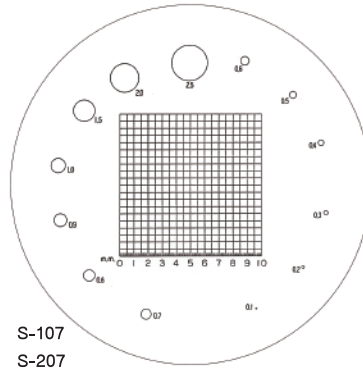

S-102
S-202
長さ: 0 ~ 左右に 10 mm
(0.5 間隔, 5 mm まで 0.1 間隔, 1 mm まで 0.05 間隔)
長さ: 0 ~ 1/2 inch (1/200 間隔), 0 ~ 1/8 inch (1/64 間隔)
角度: 0° ~ 90° (5° 間隔) (80° ~ 90° まで 1° 間隔)
角度: 29°, 55°, 60°, 118°
R 測定: R=0 ~ 10 mm (0.5 間隔, R=1 mm まで 0.05 間隔)
円: φ0.1 ~ 1 mm, φ1/200 ~ 1/16 inch

S-103
S-203
線幅: 0.02 ~ 0.16 mm
(1つの線幅で塗り有り無し)
0.16
(一部拡大図)

S-104
S-204
方眼: 5 x 10 mm (縦横 0.1 間隔)
長さ: 0 ~ 左右に 10 mm (0.1 間隔, 1 mm まで 0.05 間隔)
角度: 0° ~ 90° (5° 間隔, 10° まで 1° 間隔)
R 測定: R=0 ~ 10 mm (0.5 間隔, R=1 mm まで 0.1 間隔)
円: φ0.1 ~ 1 mm

S-105
S-205
長さ: 1/64, 1/32, 3/64, 3/32, 1/8, 3/16, 1/4 inch
長さ: 0 ~ 1/2 inch (1/200 間隔, 1/10 まで 1/400 間隔)
長さ: 0 ~ 10 mm (0.2 間隔, 1 mm まで 0.1 間隔)
角度: 0° ~ 90° (5° 間隔)
R 測定: R=0 ~ 3/8 inch (1/32 間隔)
円: φ1/500 ~ 1/16 inch
線幅: 1/1000, 1/500 inch

S-106
S-206
長さ: 0 ~ 左右に 10 mm (0.1 間隔, 1 mm まで 0.05 間隔)
長さ: 0 ~ 3/8 inch (1/64 間隔)
長さ: 3/10 inch (1/200 間隔)
角度: 0° ~ 90° (5° 間隔, 80° ~ 90° まで 1° 間隔)
R 測定: R=0 ~ 10 mm (0.5 間隔)

S-107
S-207
方眼: 10 x 10 mm (縦 0.5 横 0.1 間隔)
円: φ0.1 ~ 2.5 mm